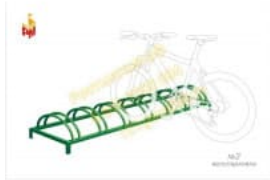

Велопарковка №1

арт.: 5300
Длина 3000 (мм)
Ширина 800 (мм)
Высота 800 (мм)

37 490 руб.

Велопарковка №2

арт.: 5301
Длина 2600 (мм)
Ширина 600 (мм)
Высота 140 (мм)
Вес 30 (кг)

28 810 руб.

Велопарковка №3

арт.: 5302
Длина 3000 (мм)
Ширина 800 (мм)
Высота 800 (мм)
Вес 42 (кг)

32 610 руб.

Рекламная велопарковка

арт.: 5303
Длина 1700 (мм)
Ширина 720 (мм)
Высота 1590 (мм)
Вес 80 (кг)

43 990 руб.

Велопарковка с навесом

арт.: 5304
Длина 3000 (мм)
Ширина 1600 (мм)
Высота 2100 (мм)
Вес 130 (кг)

73 710 руб.

Велопарковка Реклама

арт.: 5305
Длина 950 (мм)
Ширина 800 (мм)
Высота 1000 (мм)
Вес 40 (кг)

28 590 руб.

Велопарковка «Премьер РМ» 5 мест

арт.: 11065
Длина 1700 (мм)
Ширина 510 (мм)
Высота 510 (мм)
Вес 27 (кг)