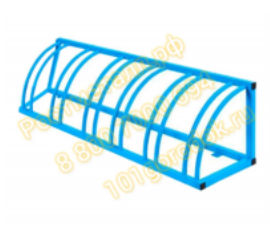

Велопарковка №1

арт.: 5300
Длина 3000 (мм)
Ширина 800 (мм)
Высота 800 (мм)

37 490 руб.

Велопарковка №2

арт.: 5301
Длина 2600 (мм)
Ширина 600 (мм)
Высота 140 (мм)
Вес 30 (кг)

28 810 руб.

Велопарковка №3

арт.: 5302
Длина 3000 (мм)
Ширина 800 (мм)
Высота 800 (мм)
Вес 42 (кг)

32 610 руб.

Рекламная велопарковка

арт.: 5303
Длина 1700 (мм)
Ширина 720 (мм)
Высота 1590 (мм)
Вес 80 (кг)

43 990 руб.

Велопарковка с навесом

арт.: 5304
Длина 3000 (мм)
Ширина 1600 (мм)
Высота 2100 (мм)
Вес 130 (кг)

73 710 руб.

Велопарковка Реклама

арт.: 5305
Длина 950 (мм)
Ширина 800 (мм)
Высота 1000 (мм)
Вес 40 (кг)

28 590 руб.

Велопарковка «Премьер РМ» 5 мест

арт.: 11065
Длина 1700 (мм)
Ширина 510 (мм)
Высота 510 (мм)
Вес 27 (кг)