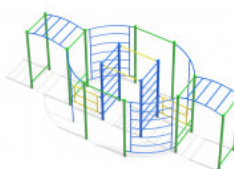

Детский спортивный комплекс Спорт 5

арт.: 3104
Размеры:
длина 7000мм
ширина 3000мм
высота 2400мм + 400м грунт
Вес: 148кг

105 108 руб.