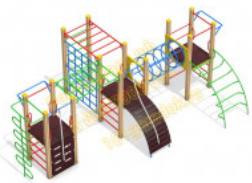

[Детский спортивный комплекс Юный атлет](#)

арт.: 10368
Размеры:
длина 8360мм
ширина 5100мм
высота 2850мм + 400м грунт
Вес: 335кг

275 850 руб.