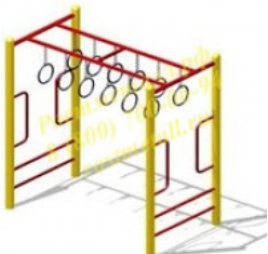

Рукоход цепной

арт.: 16819
Длина 2400 (мм)
Ширина 1200 (мм)
Высота 2500 (мм) + 400 (мм) грунт

49 900 руб.