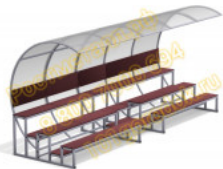

14 840 руб.

[Скамейка Полукруглая 02](#)

арт.: 10653
Длина 3000 (мм)
Ширина 330 (мм)
Высота 420 (мм)

34 550 руб.

[Стол и Скамейка Универсал](#)

арт.: 10671
Размеры:
длина 2500 мм
ширина 2000 мм
высота 800 мм грунт

34 990 руб.

[Скамейка круговая со спинкой](#)

арт.: 10672
Длина 2154 (мм)
Ширина 2154 (мм)
Высота 745 (мм)

46 990 руб.

[Скамейка Карандаши](#)

арт.: 10674
Длина 1300 (мм)
Ширина 500 (мм)
Высота 850 (мм)

16 490 руб.

[Скамейка Парковая со спинкой](#)

арт.: 10711
Длина 2000 (мм)
Ширина 950 (мм)
Высота 900 (мм)

35 500 руб.

[Трибуна с навесом Волна](#)

арт.: 10905
Длина 6300 (мм)
Ширина 1900 (мм)
Высота 2550 (мм)
Вес 300 (кг)