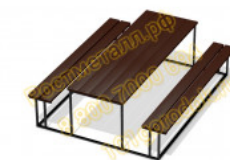

7 990 руб.

[Столик Дворовой 04](#)

арт.: 10618
Размеры:
длина 2000 мм
ширина 1550 мм
высота 750 мм грунт

27 980 руб.

[Стол и Скамейка Дворовой 05](#)

арт.: 10619
Размеры:
длина 2000 мм
ширина 2100 мм
высота 750 мм грунт

34 970 руб.

[Скамейка парковая Рассвет без спинки 02](#)

арт.: 10644
Длина 2000 (мм)
Ширина 390 (мм)
Высота 610 (мм)
Вес 30 (кг)

9 990 руб.

[Лавка парковая Закат без спинки 02](#)

арт.: 10645
Длина 3000 (мм)
Ширина 390 (мм)
Высота 610 (мм)
Вес 30 (кг)

14 840 руб.

[Скамейка Полукруглая 02](#)

арт.: 10653
Длина 3000 (мм)
Ширина 330 (мм)
Высота 420 (мм)

34 550 руб.

[Стол и Скамейка Универсал](#)

арт.: 10671
Размеры:
длина 2500 мм
ширина 2000 мм
высота 800 мм грунт