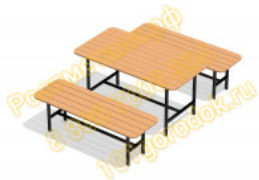

39 400 руб.

[Скамейка парковая Полукруглая без спинки](#)

арт.: 1010
Длина 3000 (мм)
Ширина 450 (мм)
Высота 450 (мм)
Вес 32(кг)

30 490 руб.

[Столик Дворовой 02](#)

арт.: 10522
Размеры:
длина 1480 мм
ширина 1250 мм
высота 600 мм грунт

33 900 руб.

[Столик Дворовой 03](#)

арт.: 10617
Размеры:
длина 1500 мм
ширина 800 мм
высота 750 мм грунт

17 990 руб.

[Лавка Дворовая](#)

арт.: 10622
Размеры:
длина 2000 мм
ширина 450 мм
высота 450 мм грунт

7 990 руб.

[Столик Дворовой 04](#)

арт.: 10618
Размеры:
длина 2000 мм
ширина 1550 мм
высота 750 мм грунт

27 980 руб.

[Стол и Скамейка Дворовой 05](#)

арт.: 10619
Размеры:
длина 2000 мм
ширина 2100 мм
высота 750 мм грунт