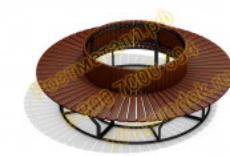

[Скамейка круговая со спинкой](#)

арт.: 10672
Длина 2154 (мм)
Ширина 2154 (мм)
Высота 745 (мм)

46 990 руб.