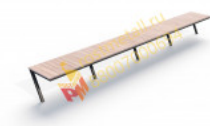

[Скамья парковая тип 12](#)

арт.: 10062
Размеры:
длина 4500мм
ширина 500мм
высота 500мм + 400мм грунт
Вес: 90кг

27 500 руб.