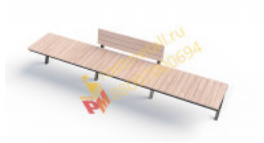

[Скамейка уличная Стандарт со спинкой](#)

арт.: 4102
Размеры:
длина 1500мм
ширина 400мм
высота 900мм + 400м грунт
Вес: 40кг

9 390 руб.

[Лавка парковая Комфорт со спинкой](#)

арт.: 4104
Размеры:
длина 2000мм
ширина 475мм
высота 900мм

34 634 руб.

[Скамейка парковая Дебют со спинкой](#)

арт.: 4125
Длина 2000 (мм)
Ширина 930 (мм)
Высота 900 (мм)
Вес 48 (кг)

17 900 руб.

[Скамейка парковая Полукруглая со спинкой](#)

арт.: 10426
Длина 3000 (мм)
Ширина 450 (мм)
Высота 900 (мм)
Вес 38 (кг)

39 400 руб.

[Скамейка Полукруглая 02](#)

арт.: 10653
Длина 3000 (мм)
Ширина 330 (мм)
Высота 420 (мм)

34 550 руб.

[Скамейка круговая со спинкой](#)

арт.: 10672
Длина 2154 (мм)
Ширина 2154 (мм)
Высота 745 (мм)

46 990 руб.

[Скамейка Парковая со спинкой](#)

арт.: 10711
Длина 2000 (мм)
Ширина 950 (мм)
Высота 900 (мм)

35 500 руб.

[Скамья парковая тип 3](#)

арт.: 10053
Размеры:
длина 3100мм
ширина 500мм
высота 900мм + 400м грунт
Вес: 40кг