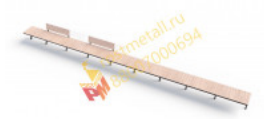

34 634 руб.

[Скамейка парковая Дебют со спинкой](#)

арт.: 4125
Длина 2000 (мм)
Ширина 930 (мм)
Высота 900 (мм)
Вес 48 (кг)

17 900 руб.

[Скамейка парковая Полукруглая со спинкой](#)

арт.: 10426
Длина 3000 (мм)
Ширина 450 (мм)
Высота 900 (мм)
Вес 38 (кг)

39 400 руб.

[Скамейка Полукруглая 02](#)

арт.: 10653
Длина 3000 (мм)
Ширина 330 (мм)
Высота 420 (мм)

34 550 руб.

[Скамейка круговая со спинкой](#)

арт.: 10672
Длина 2154 (мм)
Ширина 2154 (мм)
Высота 745 (мм)

46 990 руб.

[Скамейка Парковая со спинкой](#)

арт.: 10711
Длина 2000 (мм)
Ширина 950 (мм)
Высота 900 (мм)

35 500 руб.

[Скамья парковая тип 3](#)

арт.: 10053
Размеры:
длина 3100мм
ширина 500мм
высота 900мм + 400м грунт
Вес: 40кг

14 700 руб.

[Скамья парковая тип 4](#)

арт.: 10054
Размеры:
длина 8800мм
ширина 500мм
высота 900мм + 400м грунт
Вес: 150кг

38 500 руб.

[Скамья парковая тип 7](#)

арт.: 10057
Размеры:
длина 3500мм
ширина 2700мм
высота 900мм + 400м грунт
Вес: 90кг