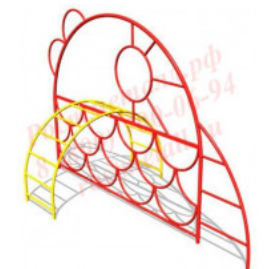

31 273 руб.

[Лаз Спираль](#)

арт.: 3507
Размеры:
длина 1200мм
ширина 800мм
высота 2400мм + 400м грунт
Вес: 42кг

48 312 руб.

[Пирамида детская](#)

арт.: 3604
Размеры:
длина 810мм
ширина 280мм
высота 2000мм + 400м грунт
Вес: 32кг

28 950 руб.

[Шведская стенка Монтеаво](#)

арт.: 3610
Длина 2400 (мм)
Ширина 300 (мм)
Высота 1600 + грунт 400 (мм)
Вес 40 (кг)

28 030 руб.

[Рукоход \(змейка\) Лиана](#)

арт.: 3456
Размеры:
длина 3500мм
ширина 600мм
высота 1600мм + 400м грунт
Вес: 55кг

54 940 руб.

[Лаз Рыбка](#)

арт.: 6767
Размеры:
длина 2500мм
ширина 1600мм
высота 2100мм + 400м грунт
Вес: 40кг

42 390 руб.

[Лаз Гусеница 02](#)

арт.: 10812
Размеры:
длина 2000мм
ширина 1000мм
высота 2100мм + 400м грунт
Вес: 40кг

42 390 руб.

[Лаз змейка](#)

арт.: 3299
Размеры:
длина 2360мм
ширина 730мм
высота 765мм + 400м грунт
Вес: 40кг

29 430 руб.

[Лаз Мишка Тедди](#)

арт.: 3688
длина 1600мм
ширина 50мм
высота 1600 + 400мм

20 088 руб.