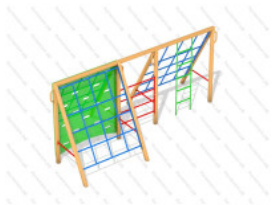

[Лаз Мостик](#)

арт.: 3508
Размеры:
длина 2200мм
ширина 700мм
высота 1240мм + 400мм грунт

31 530 руб.

[Лаз Лесенка](#)

арт.: 3514
Размеры:
длина 2000мм
ширина 1600мм
высота 1900мм + 400мм грунт
Вес: 50кг

46 550 руб.

[Лаз Лесенка 02](#)

арт.: 10379
Размеры:
длина 3630мм
ширина 1860мм
высота 1690мм + 400мм грунт
Вес: 90кг

76 350 руб.

[Барьеры-дуги для полосы препятствий](#)

арт.: 16818
Размеры:
длина 2500мм
ширина 1200мм
высота 500мм + грунт