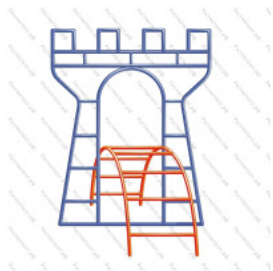

[Лаз простой Полукруг](#)

арт.: 2271
Размеры:
длина 1800мм
ширина 660 мм
высота 1000 мм + 400 мм грунт

18 308 руб.

[Лаз стенка простая](#)

арт.: 3502
Размеры:
длина 1000мм
ширина 42мм
высота 2400мм + 400м грунт

17 730 руб.

[Лаз Крепость](#)

арт.: 3503
Размеры:
длина 2000мм
ширина 1300мм
высота 1900мм + 400м грунт
Вес: 40кг

34 990 руб.

[Лаз Гусеница](#)

арт.: 3504
Размеры:
длина 3100мм
ширина 700мм
высота 1900мм + 400мм грунт
Вес: 35кг

25 970 руб.

[Лаз Вишенка](#)

арт.: 3505
Размеры:
длина 1100мм
ширина 700мм
высота 2000мм + 400мм грунт
Вес: 40кг

28 390 руб.

[Тоннель кольцевой](#)

арт.: 3506
Размеры:
длина 1800мм
ширина 780мм
высота 1150мм + 400мм грунт
Вес: 40кг

28 950 руб.

[Шведская стенка Монтеаво](#)

арт.: 3610
Длина 2400 (мм)
Ширина 300 (мм)
Высота 1600 + грунт 400 (мм)
Вес 40 (кг)

28 030 руб.

[Рукоход \(змейка\) Лиана](#)

арт.: 3456
Размеры:
длина 3500мм
ширина 600мм
высота 1600мм + 400м грунт
Вес: 55кг