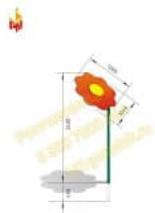

арт.: 10127
Габариты 1500*500*85 (мм)

10 000 руб.

[Скалодром широкий](#)

арт.: 10129
Габариты 1590*1030*85 (мм)

11 000 руб.

[Качели Гнездо большое](#)

арт.: 10141
Диаметр 1000 (мм)

15 000 руб.

[Качели Гнездо малое](#)

арт.: 10142
Диаметр 600 (мм)

10 000 руб.

[Чехол на песочницу Дюна с крышей](#)

арт.: 2912
Длина 1300 (мм)
Ширина 1300 (мм)

1 800 руб.

[Чехол на песочницу ДИП](#)

арт.: 2913
Длина 1300 (мм)
Ширина 1300 (мм)

1 800 руб.

[Чехол на песочницу Дюна](#)

арт.: 2914
Длина 1300 (мм)
Ширина 1300 (мм)

1 800 руб.

[Теневой навес \(мини\) Ромашка](#)

арт.: 5102
Размеры:
длина 1200мм
ширина 1040мм
высота 2400мм + 400мм грунт

23 200 руб.

[Столик-лавочка для песочницы](#)

арт.: 2916
Длина 900 (мм)
Ширина 450 (мм)
Высота 375 мм + 300 мм (грунт)

5 800 руб.

[Рукоход деревянный с металлическими перекладинами](#)

арт.: 10143
Размеры:
длина 2800мм
ширина 650мм
высота 2200мм