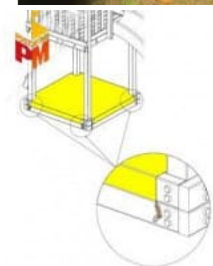

[Качели Гнездо малое](#)

арт.: 10142
Диаметр 600 (мм)

10 000 руб.

[Чехол на песочницу Дюна с крышей](#)

арт.: 2912
Длина 1300 (мм)
Ширина 1300 (мм)

1 800 руб.

[Чехол на песочницу ДИП](#)

арт.: 2913
Длина 1300 (мм)
Ширина 1300 (мм)

23 200 руб.

[Столик-лавочка для песочницы](#)

арт.: 2916
Длина 900 (мм)
Ширина 450 (мм)
Высота 375 мм + 300 мм (грунт)

5 800 руб.

[Рукоход деревянный с металлическими перекладинами](#)

арт.: 10143
Размеры:
длина 2800мм
ширина 650мм
высота 2200мм