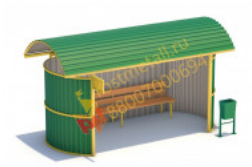

[Остановочный павильон ОМ-9](#)

арт.: 16281

Размеры:

длина 4000мм

ширина 1900мм

высота 2300мм + 400м грунт

139 990 руб.