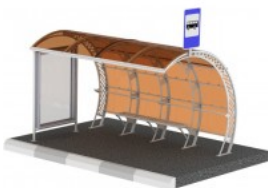

[Автобусная остановка Прогресс "Лайт-бокс"](#)

арт.: 4224
Размеры:
длина 4000мм
ширина 1500мм
высота 2550мм + 400м грунт
Вес: 180кг

223 990 руб.