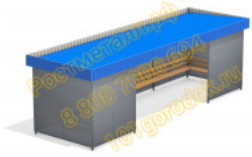

[Автобусная остановка Прайм](#)

арт.: 10846

Размеры:

длина 3500мм

ширина 1600мм

высота 2400мм + 400м грунт

430 280 руб.