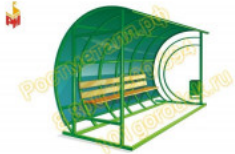

107 257 руб.

[Автобусная остановка Реклама](#)

арт.: 4210
Размеры:
длина 3500мм
ширина 1600мм
высота 2000мм + 400мм грунт
Вес: 200кг

198 900 руб.

[Автобусная остановка Мегаполис](#)

арт.: 4211
Длина 5000 (мм)
Ширина 1800 (мм)
Высота 2300 + грунт 400 (мм)
Вес 460 (кг)

334 617 руб.

[Автобусная остановка Премиум](#)

арт.: 4212
Длина 4000 (мм)
Ширина 1500 (мм)
Высота 2500
Вес 370 (кг)

299 834 руб.

[Автобусная остановка Белгород](#)

арт.: 4213
Размеры:
длина 3500мм
ширина 1500мм
высота 2350+400 грунт
Вес: 250 кг.

303 400 руб.

[Автобусная остановка Космос](#)

арт.: 4214
Размеры:
длина 3000мм
ширина 1500мм
высота 2400мм + 400м грунт
Вес: 175кг

118 990 руб.

[Автобусная остановка Прогресс ОМ 11](#)

арт.: 4215
Размеры:
длина 4000мм
ширина 1900мм
высота 2500мм + 400м грунт